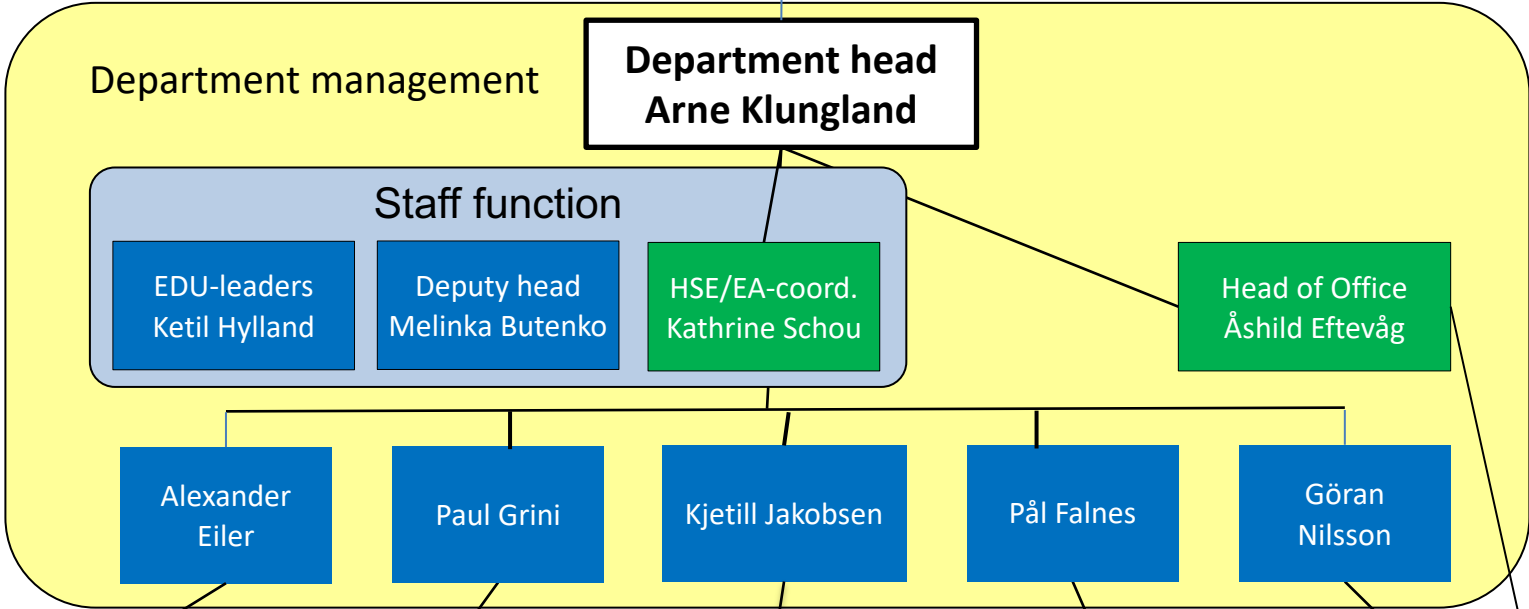

Department board

Edvardsen
Andersen
Borgå
Fredriksen
Hylland
Kaartvedt
Titelman
Karlsen
Langangen

MVA/TA

Butenko
Kauserud
Koomey
Linke
Aalen
Skrede
Paulsen

MVA/TA

Brysting
Ergon
Hansen
Hestmark
Lampe
Mysterud
Nederbragt
Sætre
Vindenes
Vøllestad
Shalchian-Tabriz
Star
Boessenkool
Vindenes

MVA/TA

Ciosk
Gabrielsen
Saatcioglu
Thiede
Chymkowitch
Hersleth

MVA/TA

Prydz
Fyhn
Gundersen
Progida
Roos
Johansen
Nilsson, S

MVA/TA

HR (Ann Elisabeth Mellbye)
Dissemination (Åslaug Brynildsen)
IT office (Torbjørn Severinsen)
Purchase office (Steinar Mortensen)
Research admin.
Student admin. (My H. Tu)
Laboratory School (Pernille B. Eidsen)

Section for administration